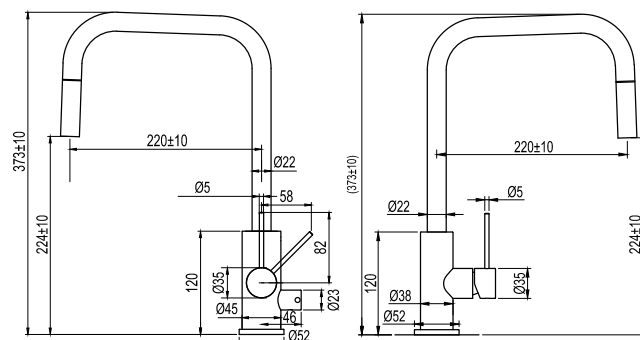

LAVABO APS

Fløjbjergvej 52 - DK-6580 Vamdrup - +45 7555 8866
info@lavabo.dk - www.lavabo.dk